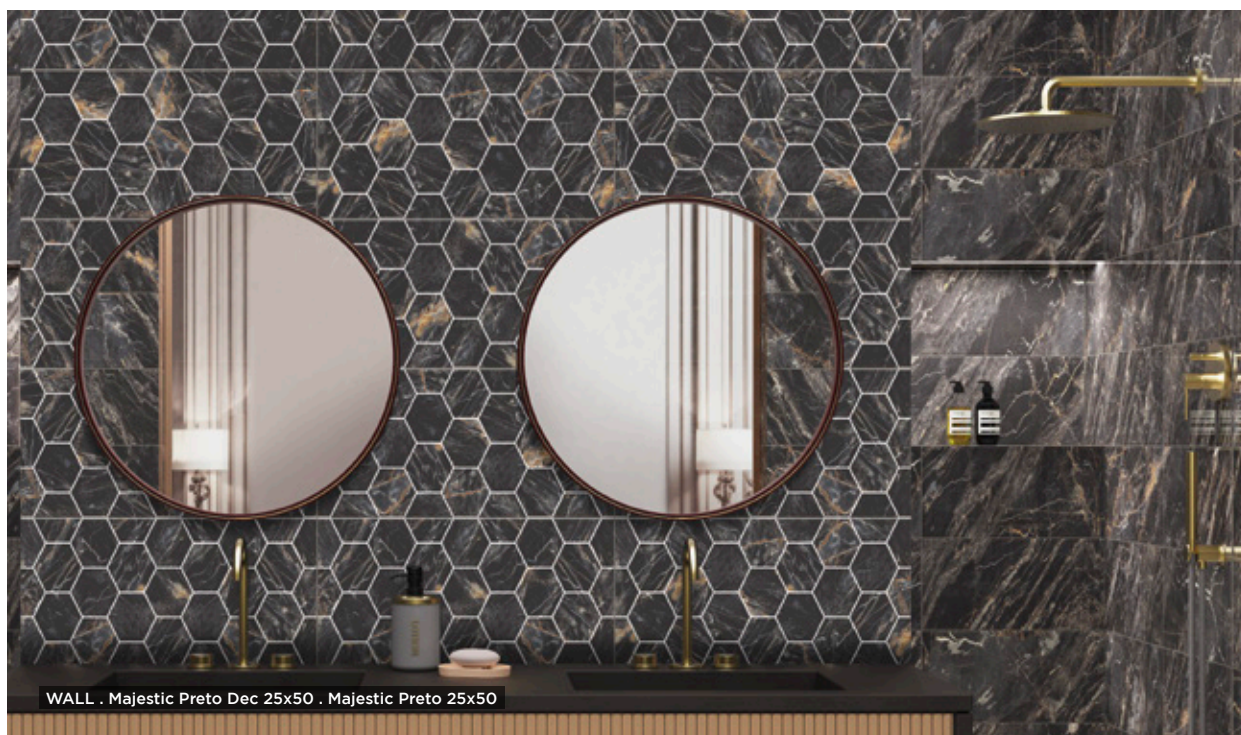

WALL . Majestic Preto Dec 25x50 . Majestic Preto 25x50