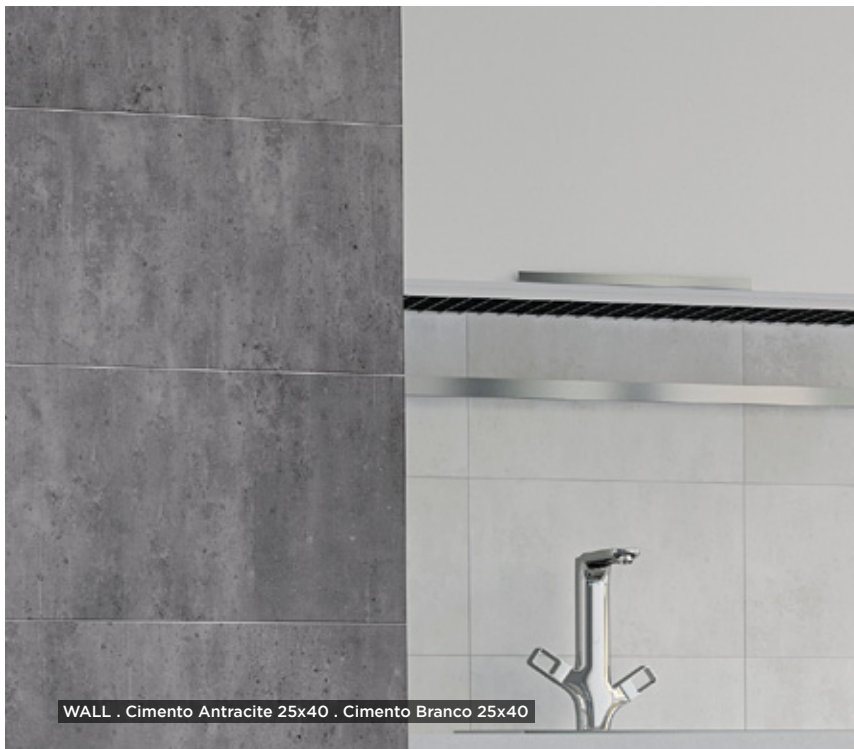

Cimento Branco
25x40 | 40CM01