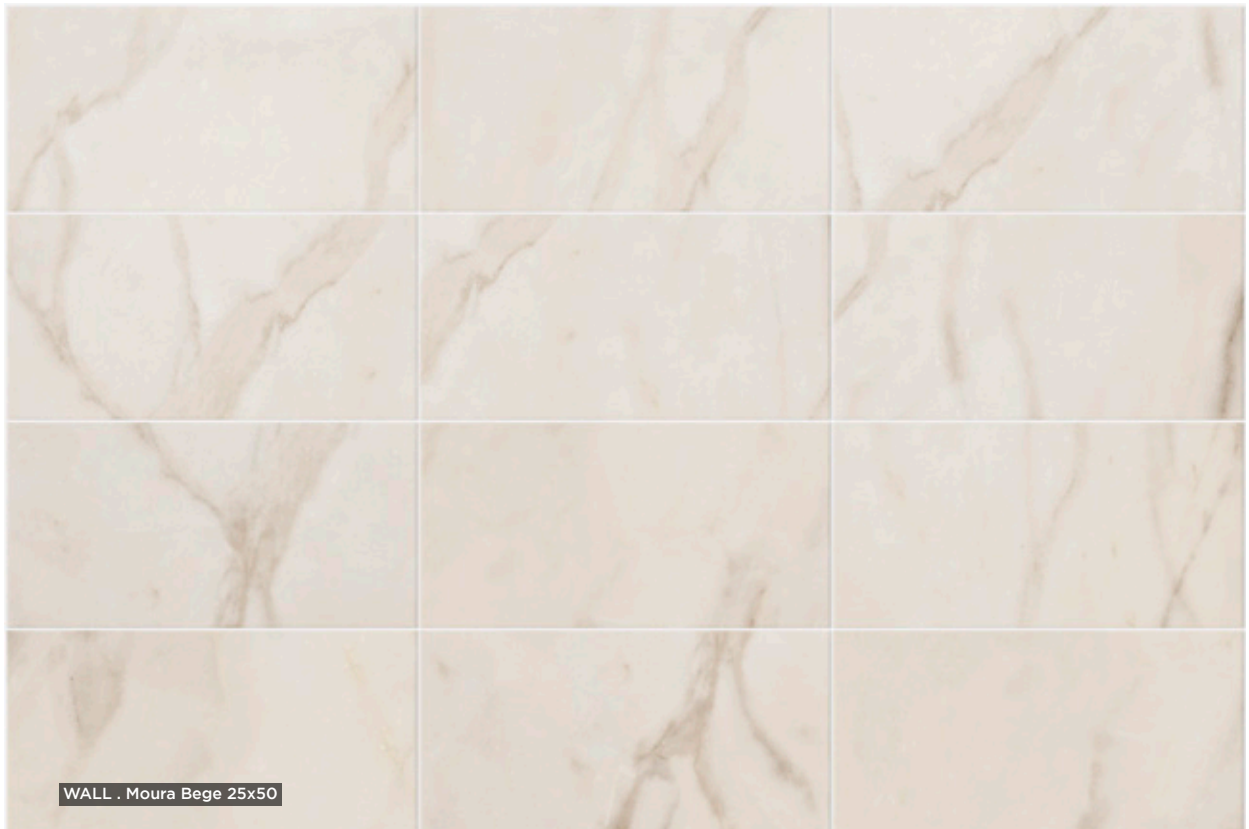

MOURA

25X50cm - 10"x20"

— Brilho/Mate (Glossy/Matt) —

Moura Branco *Mate*
25x50 | 55MA03

Moura Bege *Mate*
25x50 | 55MA11