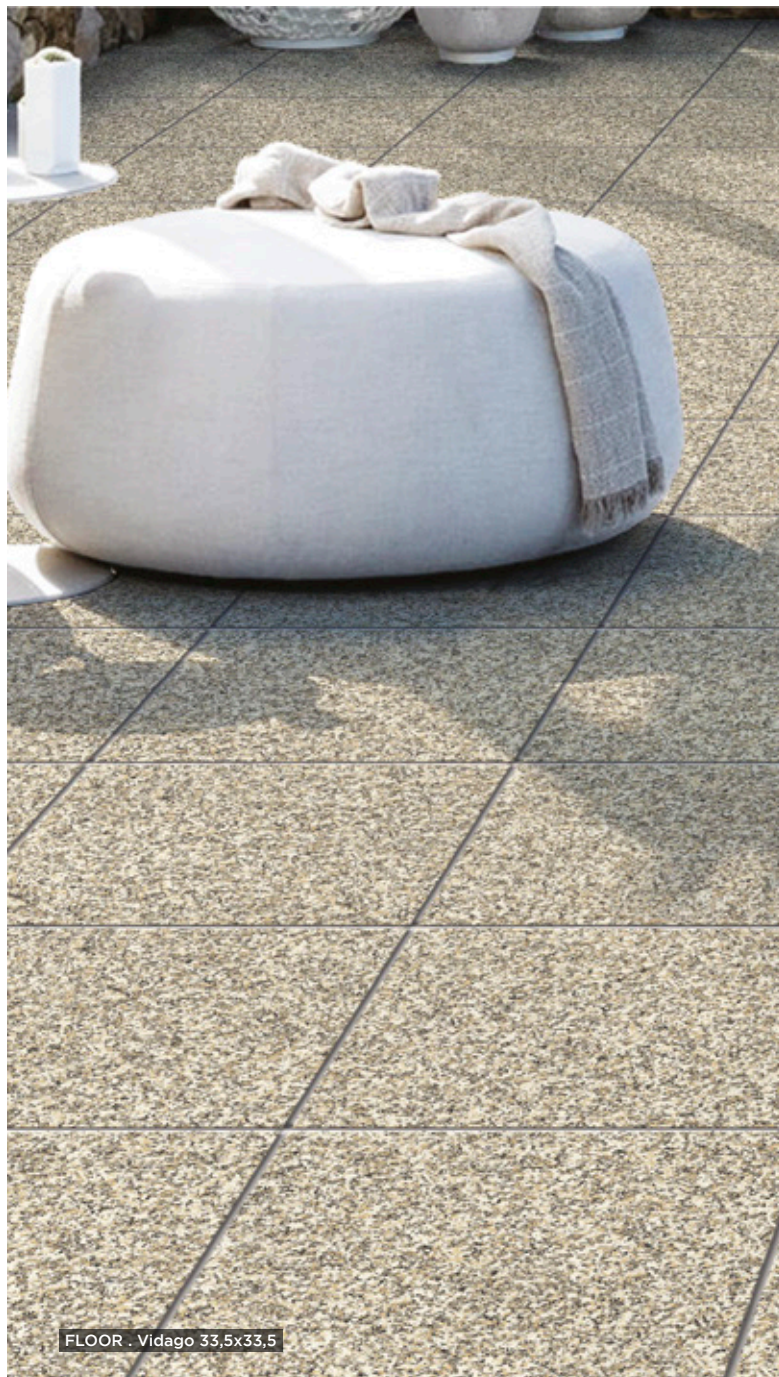

FLOOR - Vidago 33,5x33,5