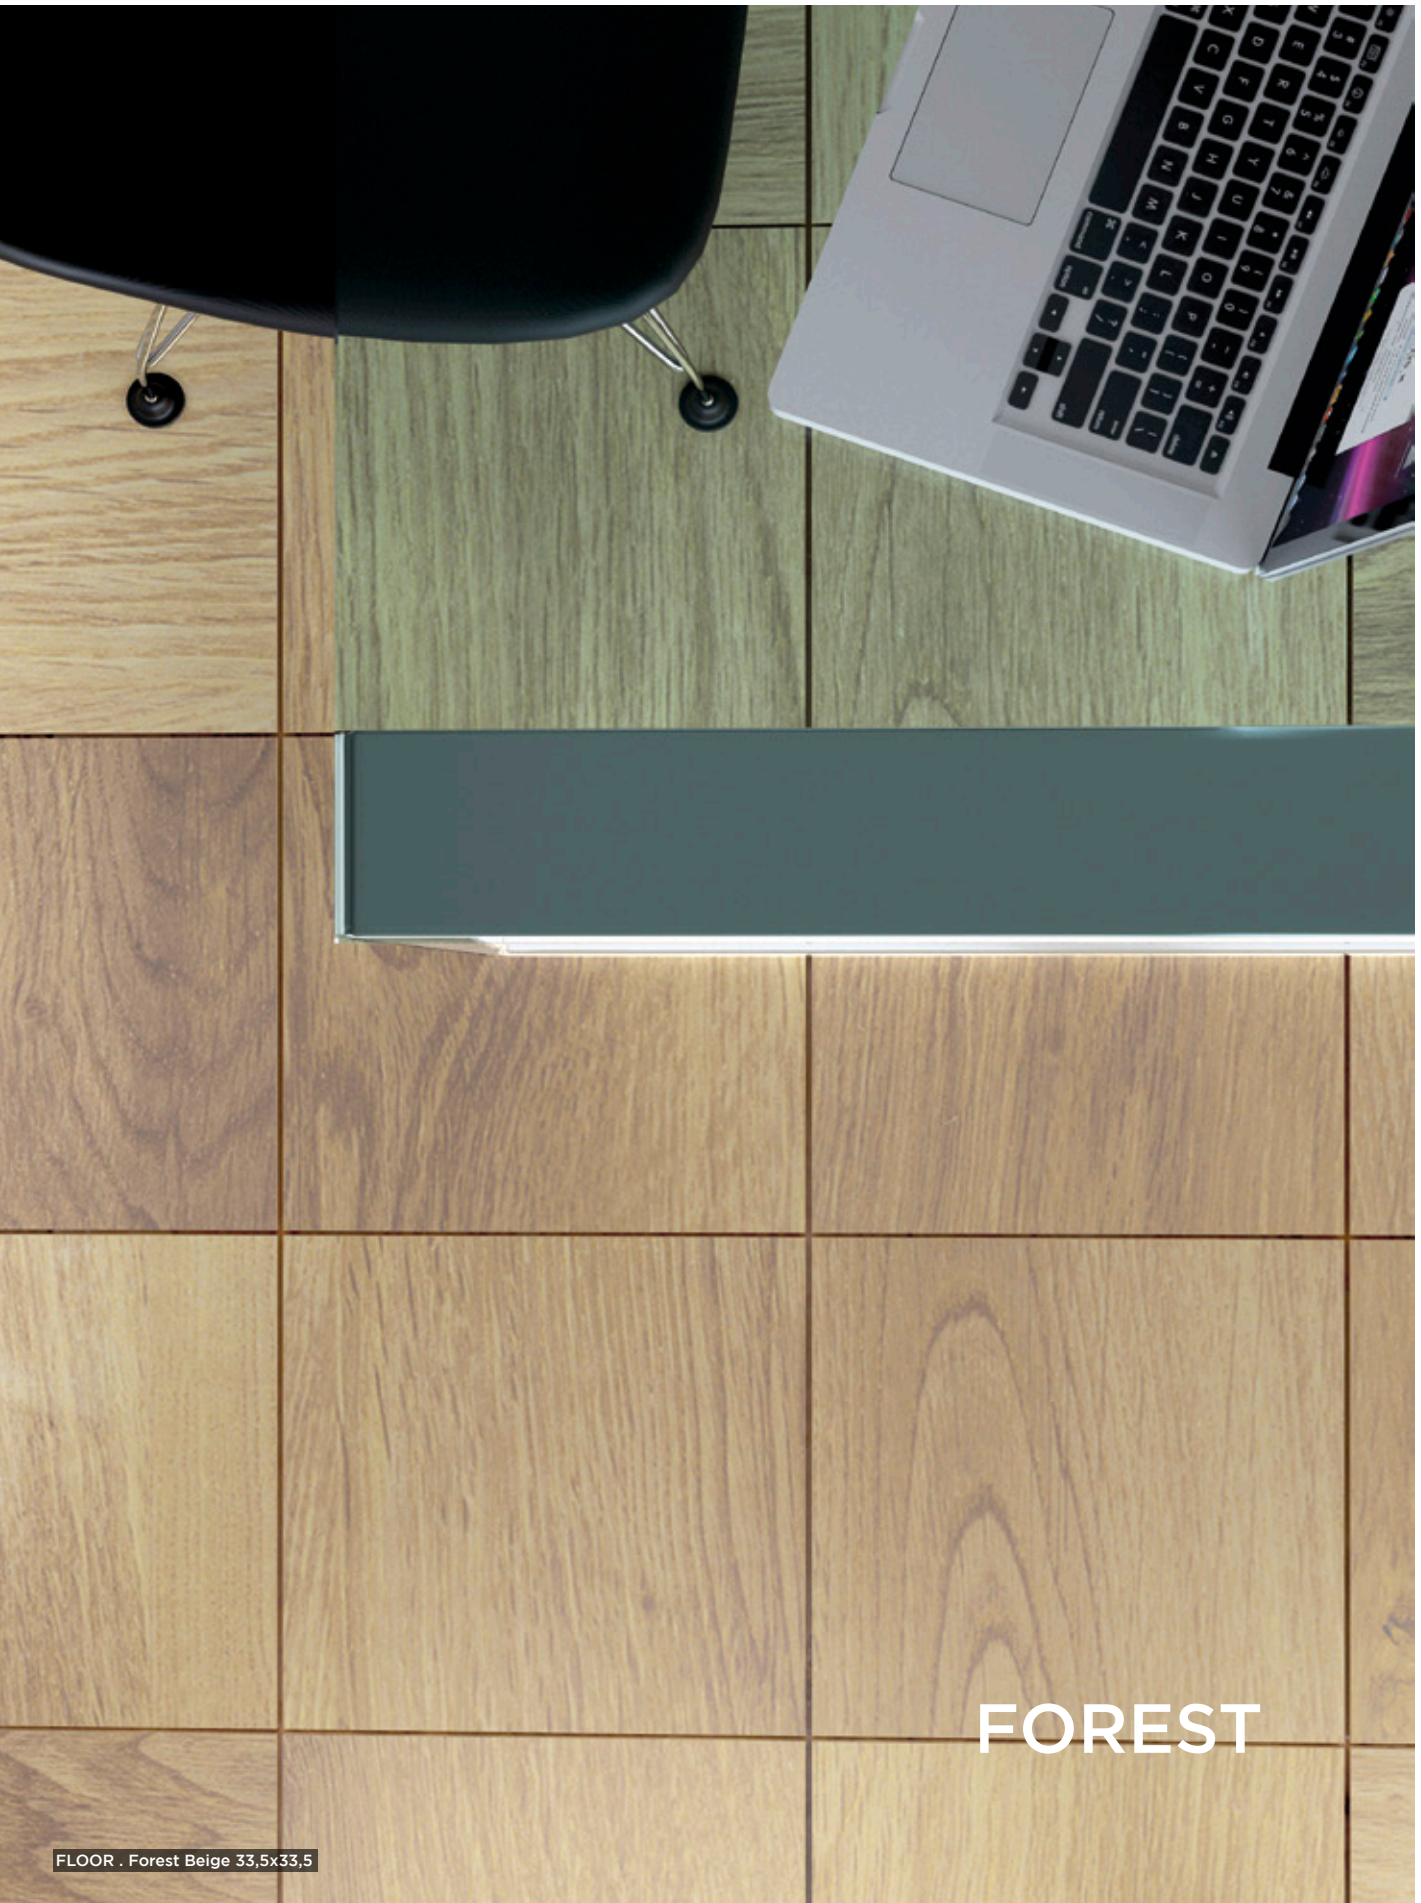

Garda Creme *Mate*
25x40 | 40GD10

Garda White *Brilho*
25x40 | 40GD04

Garda White *Mate*
25x40 | 40GD03

FLOOR . Forest Beige 33,5x33,5

FOREST

R9

FOREST

33.5X33.5cm - 13"x13"